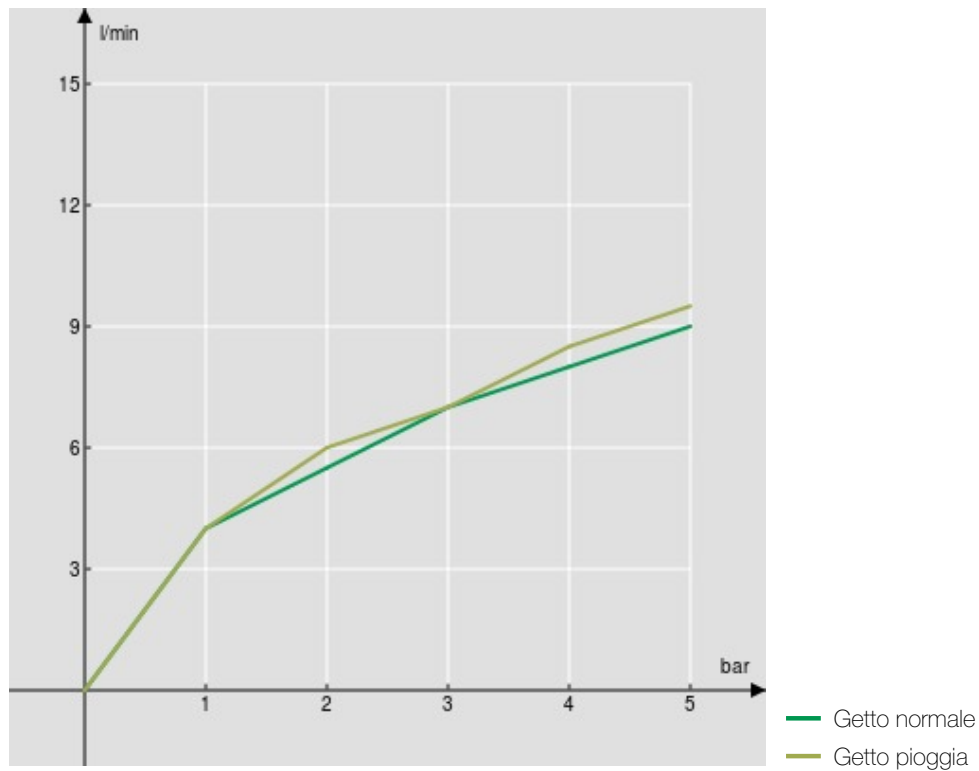

SPECIFICHE

Monocomando

Chrome

Bocca girevole 360°

Doccetta a 2 getti orientabile ad aggancio magnetico

Flessibili inox ø 3/8"

Limitatore di portata con freno al 50%

Imballo: 56,5 x 29 x 7,1 cm / 0,011633 m³ / 2,72 kg

CERTIFICAZIONI

DIAGRAMMA DI PORTATA: ACQUA CALDA/FREDDA

DIAGRAMMA DI PORTATA: ACQUA MISCELATA