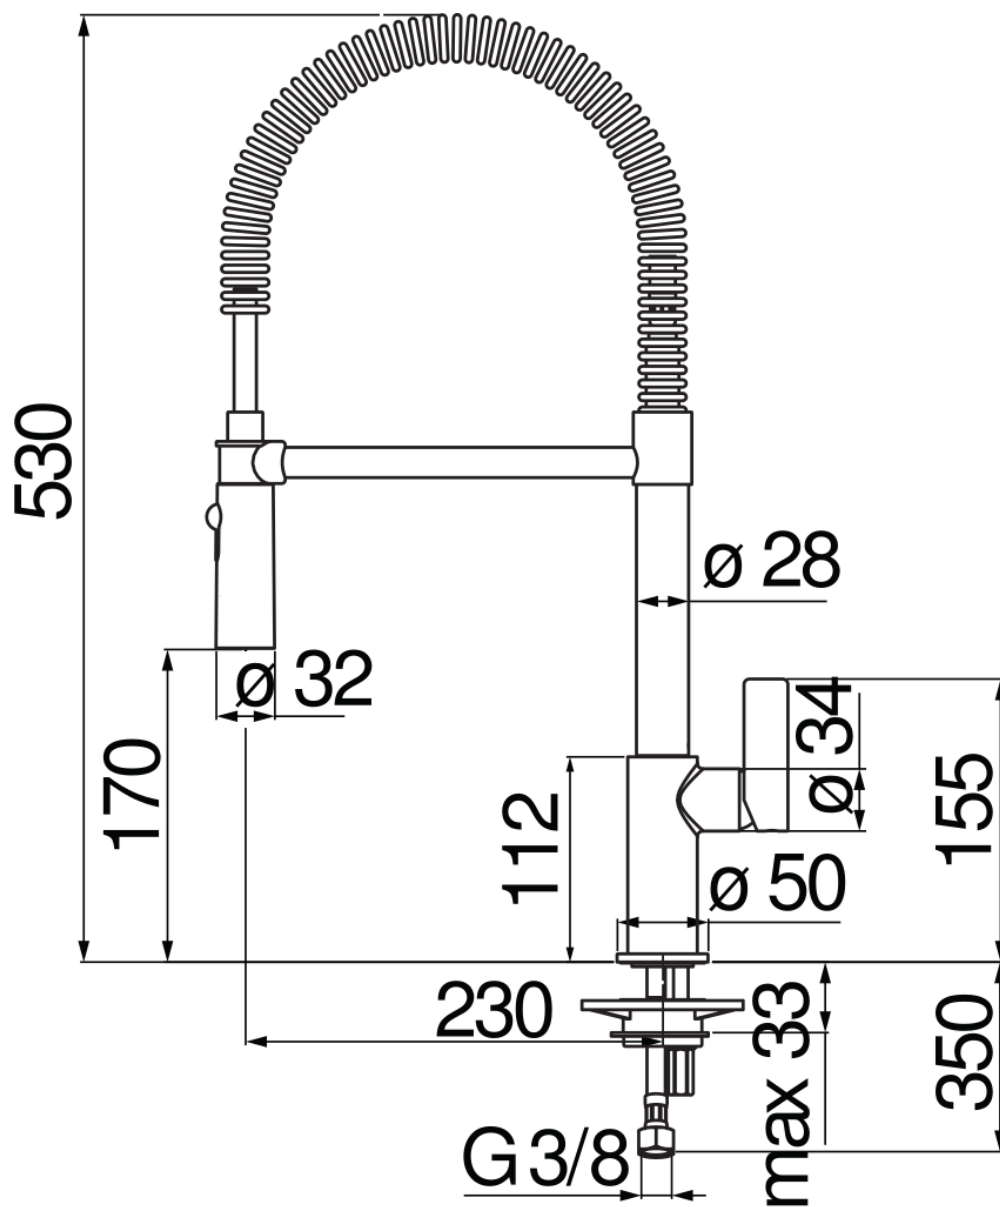

SPECIFICHE

Monocomando

Chrome

Bocca girevole 360°

Doccetta a 2 getti orientabile ad aggancio magnetico

Flessibili inox ø 3/8"

Limitatore di portata con freno al 50%

Imballo: 56,5 x 29 x 7,1 cm / 0,011633 m³ / 2,72 kg

CERTIFICAZIONI

DIAGRAMMA DI PORTATA: ACQUA CALDA/FREDDA

DIAGRAMMA DI PORTATA: ACQUA MISCELATA